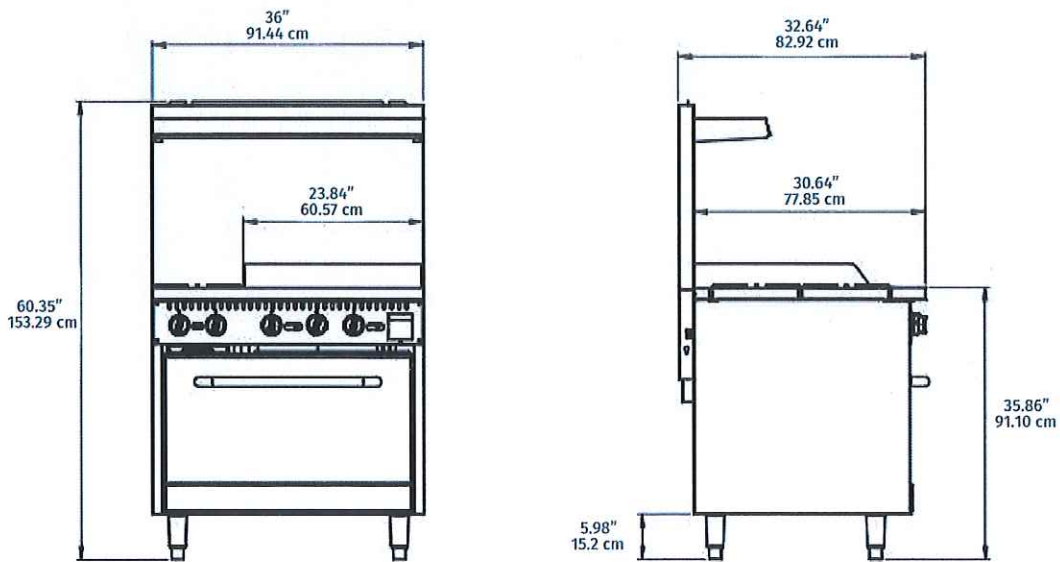

ESTUFA A GAS CON PLANCHA 24" Y HORNO ESTÁNDAR

S36-G24 Con 2 quemadores ▶

Principales beneficios:

- Patas ajustables de acero inoxidable de 15.2 cm.
- Dos quemadores abiertos, cada uno con potencia de 30,000 BTU/h.
- Plancha manual de 24" potencia total de 40,000BTU/h.
- Un piloto por quemador para prender los quemadores abiertos.
- Rejilla de fundición removible de 30.2 x 30.2 cm.
- Charola extraíble para desperdicios extra profunda con esquinas soldadas.
- Horno con un quemador de tubo con potencia de 30,000BTU/h
- Ajuste de temperatura del termostato de 250° a 550 °F (121.1 a 287.7 °C).
- Dos rejillas para colocar cuatro posiciones diferentes para horno.
- Tubo de entrada de gas de 3/4".

ecomax

*Stock disponible en Miami

Modelo	Hornilla	Poder de la hornilla	Plancha	Poder de la plancha	Horno oscuro	Poder del horno	Dimensión (milimetro)
S36-G24	2	30000 btu/h	24"	40000 btu/h	26,8" *25,8" *13,8"	30000 btu/h	915*830*911+621