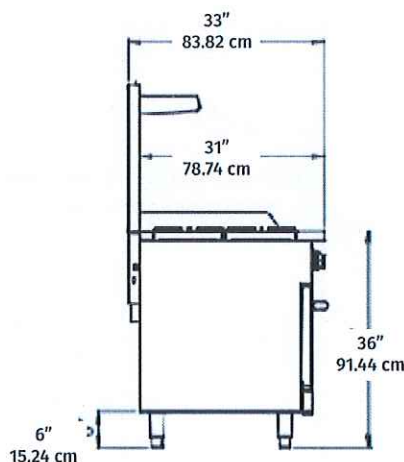

**ESTUFA A GAS CON PLANCHA 24"  
Y HORNO ESTÁNDAR**

**S60-G24 Con 6 quemadores** ▶

**Principales beneficios:**

- Patas de acero inoxidable de 15 cm.
- Tres posiciones de las rejillas y dos rejillas incluidas.
- Parrillas fundidas de uso intensivo con cabezas removibles.
- Horno de control de termostato.
- Quemadores abiertos de hierro fundido pintados
- Termostato del horno de 50 a 320 °C
- Perillas metálicas durables de aleación con recubrimiento de cromo.
- Charolas de residuos para facilitar la limpieza.
- Pilotos y controles independientes para cada quemador.
- Repisa frontal telescópica en la que se puede poner los alimentos.
- Estufa 6 quemadores plancha 24" y horno estándar.

**ecomax**

\*Stock disponible en Miami

Modelo	Hornilla	Poder de la hornilla	Plancha	Poder de la plancha	Horno oscuro	Poder del horno	Dimensión (milimetro)
S60-G24	6	30,000 btu	24"	20,000 btu	26,8" *25,8" *13,8"	280,000 btu (2)	1524*828*1533.53