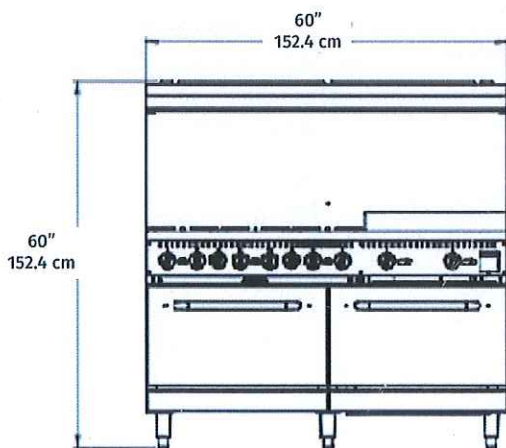

**ESTUFA A GAS CON PLANCHA 24"  
Y HORNO ESTÁNDAR**

**S60-G24 Con 6 quemadores** ▶

**Principales beneficios:**

- Patas de acero inoxidable de 15 cm.
- Tres posiciones de las rejillas y dos rejillas incluidas.
- Parrillas fundidas de uso intensivo con cabezas removibles.
- Horno de control de termostato.
- Quemadores abiertos de hierro fundido pintados
- Termostato del horno de 50 a 320 °C
- Perillas metálicas durables de aleación con recubrimiento de cromo.
- Charolas de residuos para facilitar la limpieza.
- Pilotos y controles independientes para cada quemador.
- Repisa frontal telescópica en la que se puede poner los alimentos.
- Estufa 6 quemadores plancha 24" y horno estándar.

**ecomax**

\*Stock disponible en Miami

Modelo	Hornilla	Poder de la hornilla	Plancha	Poder de la plancha	Horno oscuro	Poder del horno	Dimensión (milimetro)
S60-G24	6	30,000 btu	24"	20,000 btu	26,8" *25,8" *13,8"	280,000 btu (2)	1524*828*1533.53